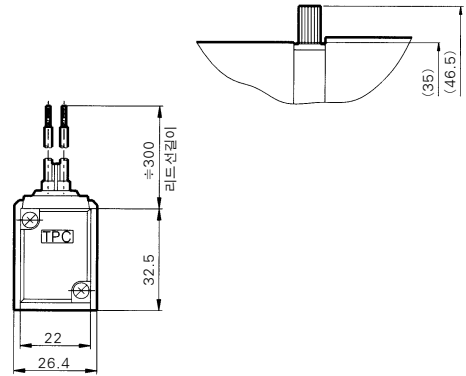

“A” 부 LOCK식 C형인 경우
(TSF4-OGC-50)