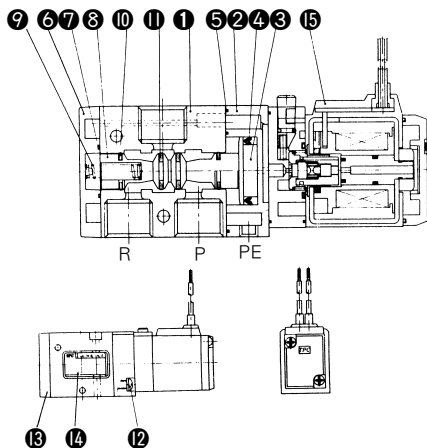

사양

TVF3130-61-2005 - 추기호

1

1 추기호

추기호	정격전압
①	AC100V
②	AC200V
③	AC120V
④	AC240V
⑤	AC24V
⑥	DC12V
⑦	DC6V
⑧	DC24V
⑨	DC100V

사용유체	공 기	
작동방식	PILOT형	
복귀방식	Air + Spring 형	
위치수, port 수	2위치 3port	
관접속방법	직접배관형, 매니폴드 배관형	
관접속구경 Rc(PT)	1/8	1/4
유효단면적 mm ² (Cv)	19.2 (1.07)	22 (1.2)
사용압력범위	1.5~9kgf/cm ² (0.15~0.9MPa)	
주위온도 및 사용유체온도	최고 50℃	
응답시간	30ms 이하(0.5MPa시)	
최대작동빈도	5Hz(최소작동 빈도 30일에 1회)	
급기유	불필요(급유의 경우는 터어빈유 1종 ISO VG32)	
수동조작	Non-Lock Push식, Lock식 C형	
부착자세	자 유	
내충격/내진동	30G/5G(8.3~2000Hz) 이하	

구조도/부품 LIST

번호	품명	재질	비고
①	몸체	알루미늄 다이캐스팅	은색도장
②	아답터 플레이트 A	수지	
③	피스톤	수지	
④	피스톤 패킹	NBR	
⑤	아답터 플레이트 가스켓	NBR	
⑥	엔드커버	아연 다이캐스팅	흑색도장
⑦	엔드커버 가스켓	NBR	
⑧	스플	알루미늄 NBR	
⑨	스플 스프링	스프링강	
⑩	스플 패킹	NBR	
⑪	Quad Ring	NBR	
⑫	+자홈 남비작은나사	탄소강	M4×0.7×12 / 와셔붙이
⑬	+자홈 접시작은나사	탄소강	M3×0.5×8 /
⑭	네임 플레이트	TETRON	
⑮	Pilot밸브 Ass'y	-	