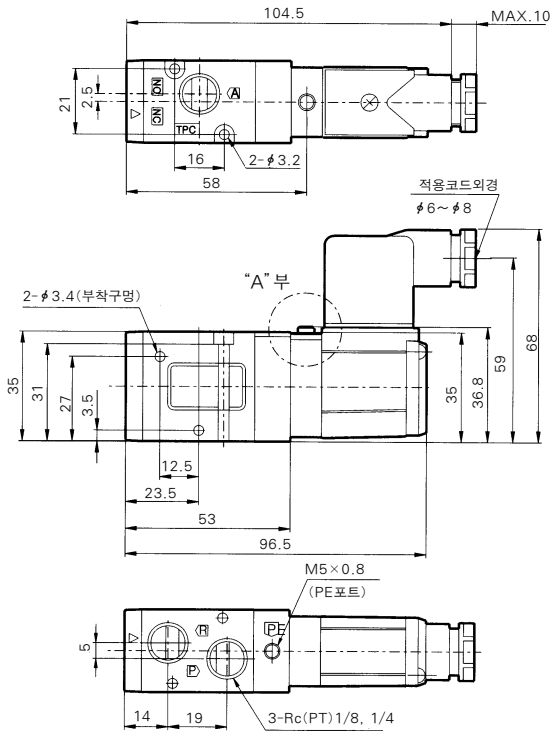

구조도/부품 LIST

번호	품명	재질	비고
①	몸체	알루미늄 다이캐스팅	은색도장
②	아답터 플레이트 A	수지	
③	피스톤	수지	
④	피스톤 패킹	NBR	
⑤	아답터 플레이트 가스켓	NBR	
⑥	엔드커버	아연 다이캐스팅	흑색도장
⑦	엔드커버 가스켓	NBR	
⑧	스플	알루미늄 NBR	
⑨	스플 스프링	스프링강	
⑩	스플 패킹	NBR	
⑪	Quad Ring	NBR	
⑫	+자홈 남비작은나사	탄소강	M4×0.7×12 / 와셔붙이
⑬	+자홈 접시작은나사	탄소강	M3×0.5×8 /
⑭	네임 플레이트	TETRON	
⑮	Pilot밸브 Ass'y	-	

TVF3000시리즈

직접배관형/2위치

그로메트 TVF300-OG

“A” 부 LOCK식 C형인 경우
(TSF4-OGC-50)

DIN형 터미널 TVF300-ODZ

“A” 부 LOCK식 C형인 경우
(TSF4-ODZC-50)