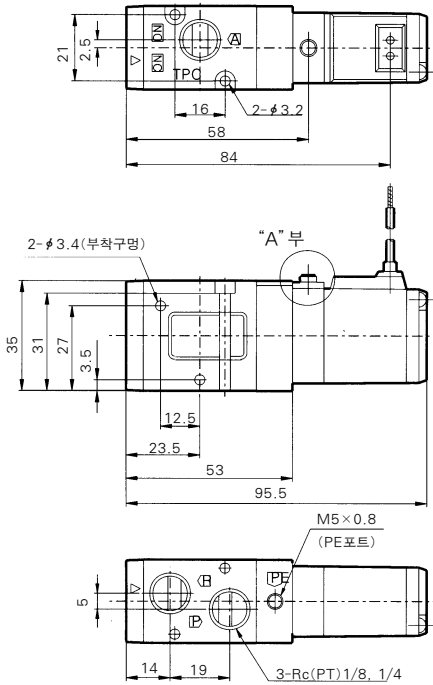

TVF3000시리즈

직접배관형/2위치

그로메트 TVF300-OG